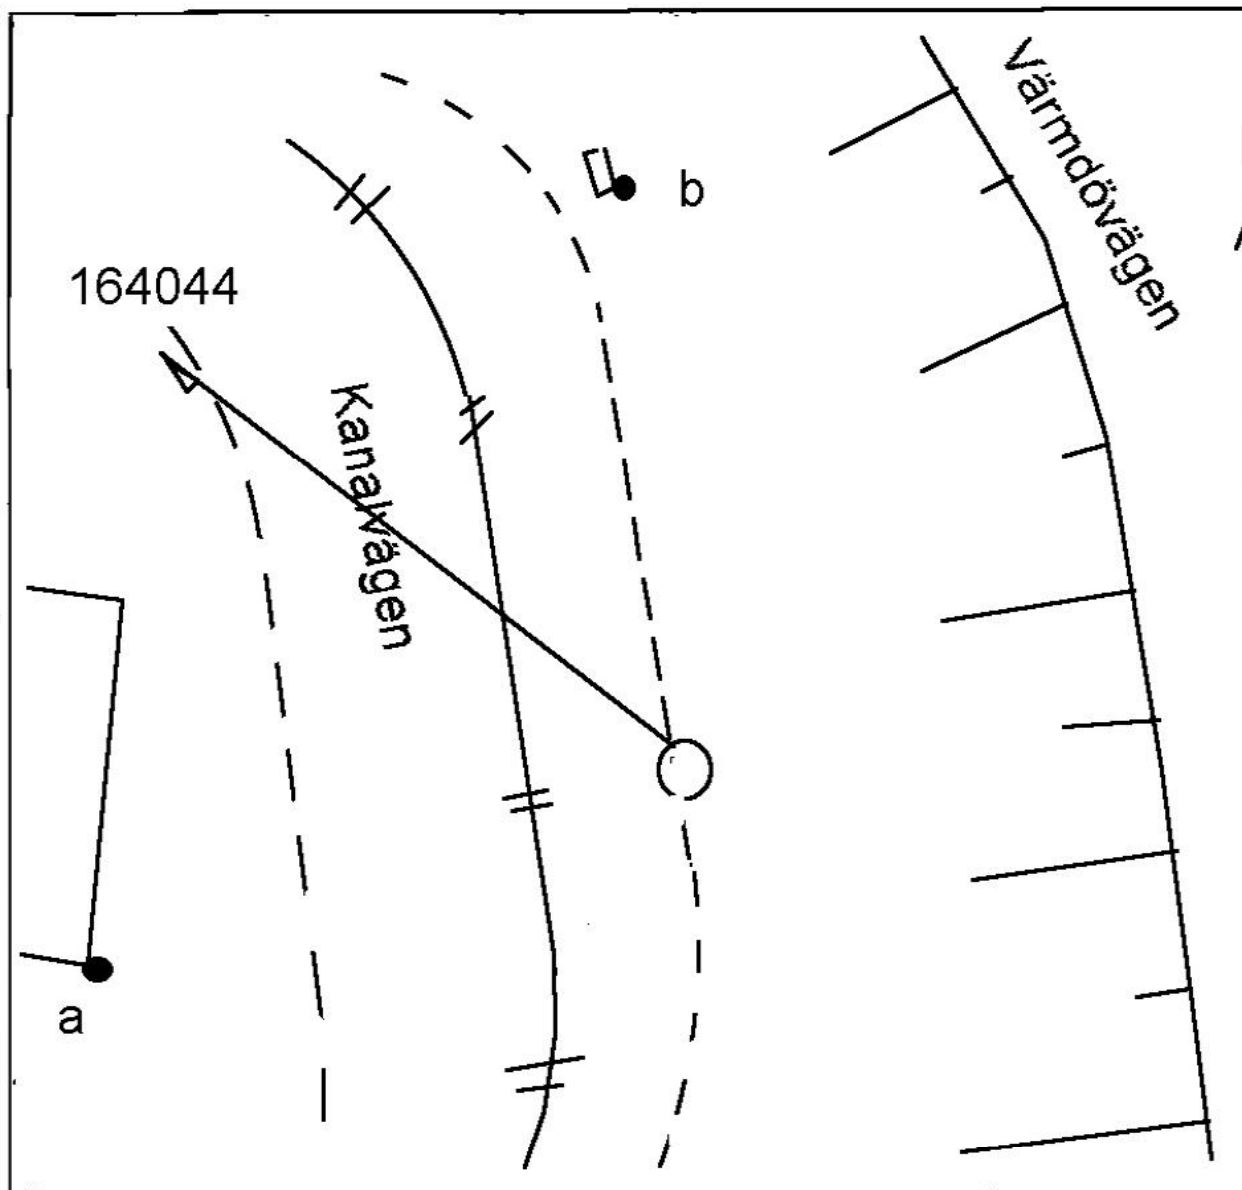

Markering:	r.S	
Kartblad:	6576_156	
Bestämd år:	2012	
Inventerad år:	2016	
Ersätter nr:		
Försäkringsmarkeringar		
Litt.	Art	Avstånd
a	Hushörn (tillf)	21,6
b	Elskåp	38,2
c		
d		
Anm		

Markering:	r.s	
Kartblad:		
Bestämd år:	2012	
Inventerad år:	2016	
Ersätter nr:		
Försäkringsmarkeringar		
Litt.	Art	Avstånd
a	Hushörn	5,03
b	Belysn.stolpe	12,6
c	Belysn.stolpe	11,2
d		
Anm		

Markering:	r.s	
Kartblad:		
Bestämd år:	2012	
Inventerad år:	2016	
Ersätter nr:		
Försäkringsmarkeringar		
Litt.	Art	Avstånd
a	Hushörn	5,03
b	Belysn.stolpe	12,6
c	Belysn.stolpe	11,2
d		
Anm		