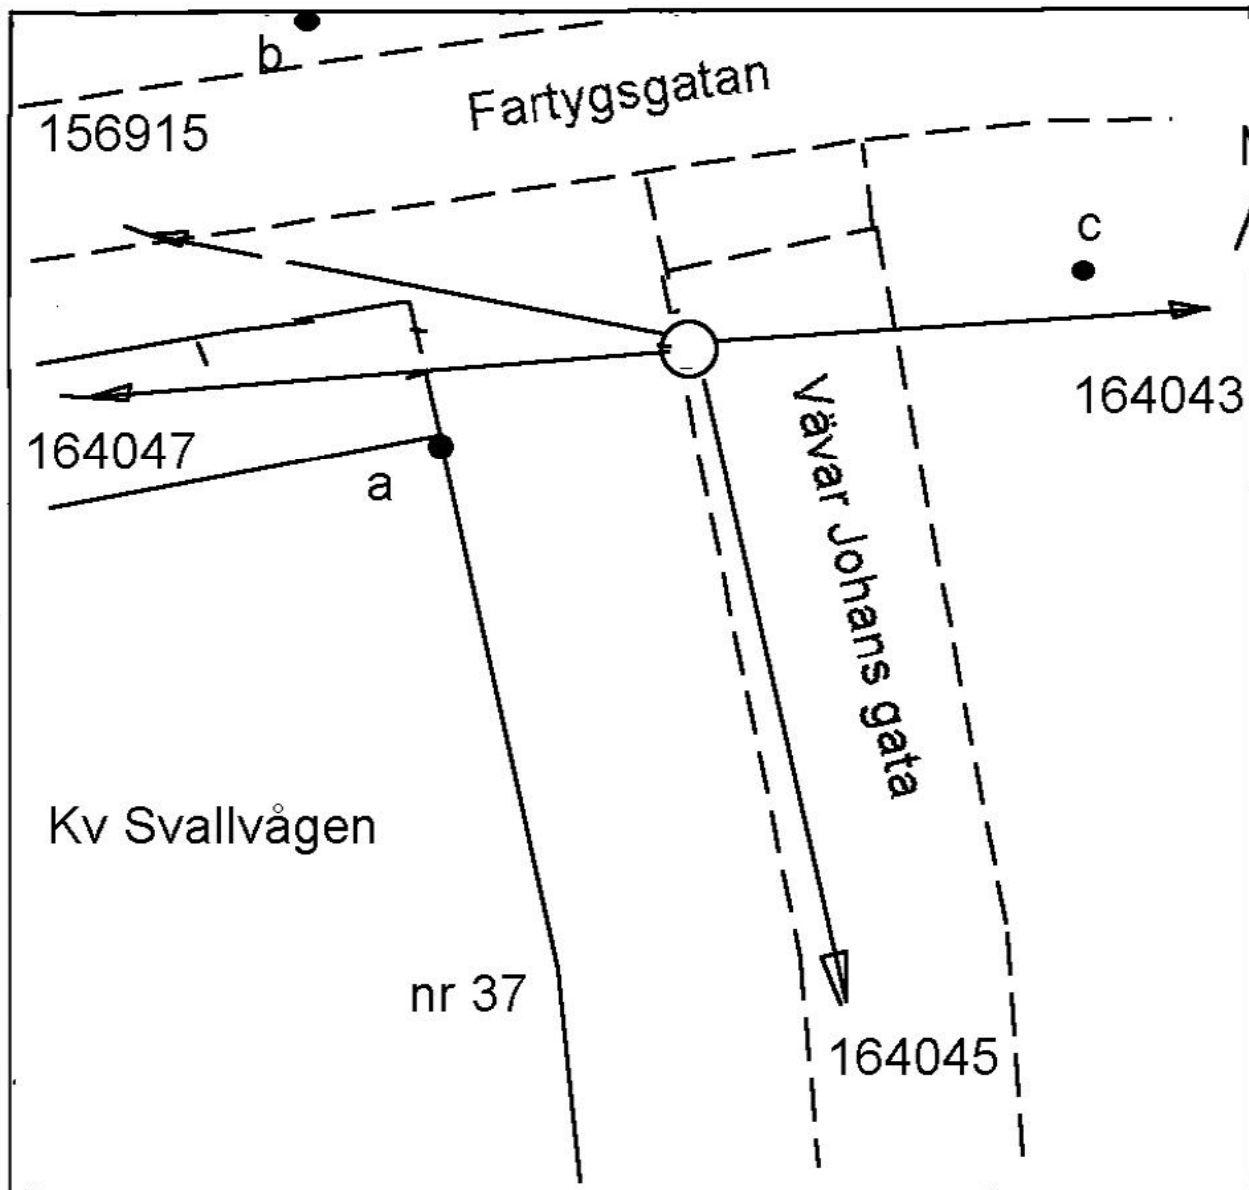

Markering:	r.S	
Kartblad:	6576_156	
Bestämd år:	2012	
Inventerad år:	2016	
Ersätter nr:		
Försäkringsmarkeringar		
Litt.	Art	Avstånd
a	Hushörn (tillf)	21,6
b	Elskåp	38,2
c		
d		
Anm		

Markering:	r.s	
Kartblad:		
Bestämd år:	2012	
Inventerad år:	2016	
Ersätter nr:		
Försäkringsmarkeringar		
Litt.	Art	Avstånd
a	Hushörn	5,03
b	Belysn.stolpe	12,6
c	Belysn.stolpe	11,2
d		
Anm		

Markering:	r.s	
Kartblad:		
Bestämd år:	2012	
Inventerad år:	2016	
Ersätter nr:		
Försäkringsmarkeringar		
Litt.	Art	Avstånd
a	Hushörn	5,03
b	Belysn.stolpe	12,6
c	Belysn.stolpe	11,2
d		
Anm		